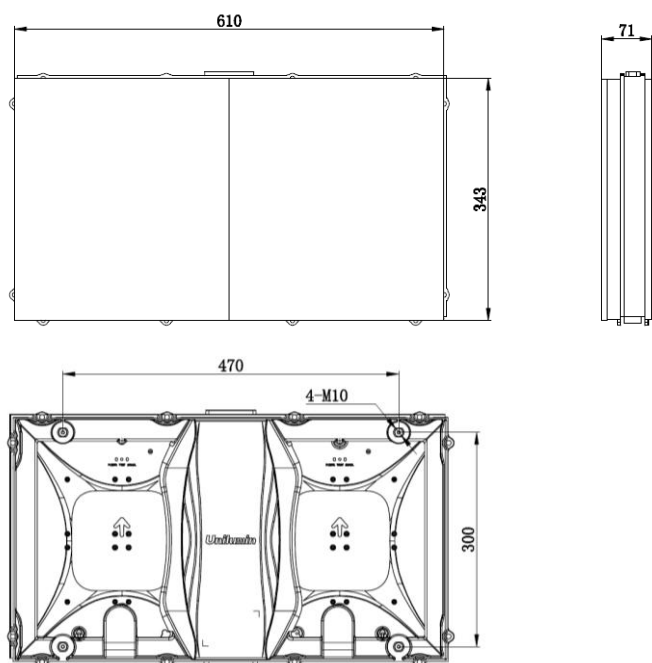

Цветовая температура	2000-9500K регулируемая
Количество цветов	4,4 триллиона
Настройка яркости	Вручную / Автоматически
Контрастность	3000:1
Потребляемая мощность <Макс.>	127 Вт / панель
Потребляемая мощность <Средняя>	42 Вт / панель
Driving Method	Constant Current Drive
Частота кадров видео	50/60 Гц
Частота обновления	1920 Гц
Входное напряжение	100~240 VAC
Частота входного напряжения	50~60 Гц
Входной сигнал	DVI/HDMI/VGA/SDI/DP/AV/S-Video, и др.
Калибровка	Точечная калибровка - однородность цвета и яркости
Акустический шум	Безвентиляторная технология
Срок службы LED	≥100.000 часов
Длина волны LED	R:620~630 нм, G:520~535 нм, B:465~475 нм
Стандартная установка	Установка в стек
Дополнительные возможности монтажа	Напольная, вогнутая, изогнутая по задней раме
Профессиональное обслуживание	Дизайн, настройка, установка и обслуживание
Статус питания	Диагностические светодиоды
Резервирование видеосигнала	Опция
Video Extension Redundancy	Опция
Взаимодействие данных	Сетевой кабель (L ≤100 м); многомодовый оптический кабель (L ≤300 м); одномодовый оптический кабель (L ≤15 км)

Примечание. Технические характеристики могут быть изменены без предварительного уведомления.

Чертеж кабинета:

Unilumin

**Hi-Tech
Media**

ООО «Хай-Тек Медиа»
официальный дистрибьютор Unilumin

+7 (495) 640-75-57 / office@hi-tech-media.ru
107023, г. Москва, ул. Малая Семёновская, д. 9, стр. 3