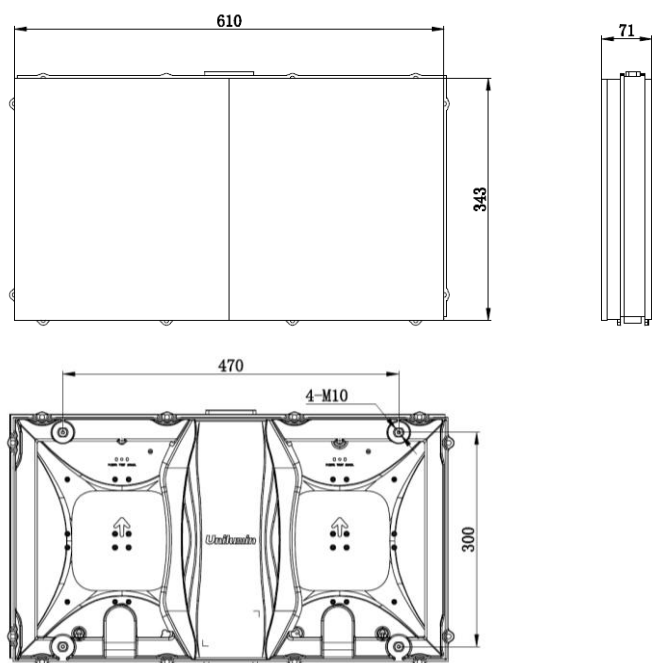

Цветовая температура	2000-9500K регулируемая
Количество цветов	4,4 триллиона
Управление яркостью	Вручную / Автоматически
Контрастность	3000:1
Потребляемая мощность <Макс.>	120 Вт/ панель
Потребляемая мощность <Средняя>	40 Вт/ панель
Driving Method	Constant Current Drive
Частота кадров видео	50/60 Гц
Частота обновления	1920 Гц ~3840 Гц
Входное напряжение	100~240 VAC
Частота входного напряжения	50~60 Гц
Входной сигнал	DVI/HDMI/VGA/SDI/DP/AV/S-Video и др.
Калибровка	Точечная калибровка - однородность цвета и яркости
Акустический шум	Безвентиляторная технология
Срок службы LED	≥100.000 часов
Длина волны LED	R:620~630 нм, G:520~535 нм, B:465~475 нм
Стандартная установка	Установка в стек
Дополнительные возможности монтажа	Напольная, вогнутая, изогнутая по задней раме
Профессиональное обслуживание	Дизайн, настройка, установка и обслуживание
Статус питания	Диагностические светодиоды
Резервирование видеосигнала	Опция
Video Extension Redundancy	Опция
Взаимодействие данных	Сетевой кабель (L≤100m); многомодовый оптический кабель (L≤300m); одномодовый оптический кабель (L≤15km)

Примечание. Технические характеристики могут быть изменены без предварительного уведомления.

Чертеж кабинета

Unilumin

**Hi-Tech
Media**

ООО «Хай-Тек Медиа»
официальный дистрибьютор Unilumin

+7 (495) 640-75-57 / office@hi-tech-media.ru
107023, г. Москва, ул. Малая Семёновская, д. 9, стр. 3