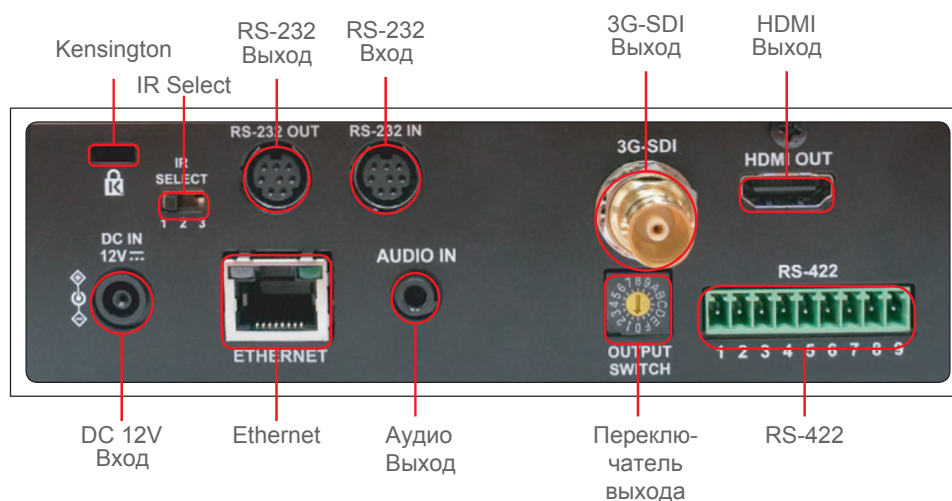

Технические параметры

Сенсор	1/2,5" 8MP CMOS	Поворот изображения	Да
Видео-формат	Разрешение: 4K*/1080p/720p Частота кадра: 59,94/50/29,97/25 * 4K поддерживает 29,97/25	Количество пресетов	256
Видео-выход (HD)	3G-SDI, HDMI, Ethernet	Видео-потoki	H.265 1080p 60fps H.264 1080p 60fps H.264 D1 30fps
Оптический Zoom	30x	Формат сжатия аудио	G.711 / AAC
Угол обзора по горизонтали	68°	Интерфейс управления	RS-232 / RS-422 / Ethernet
Угол поворота по горизонтали	+170 ~ 170°	Протокол управления	VISCA / PELCO D / ONVIF
Угол поворота по вертикали	+90 ~ -30°	Tally	Да
Скорость поворота	300°/сек	PoE	PoE+ (IEEE802.3at)
Диафрагма	F1,6 ~ F3,4	Видео-поток	RTSP / RTMP / MPEG-TS
Фокусное расстояние	4,6 мм ~ 135 мм	Сжатие видео	H.265 / H.264
Скорость затвора	1/1 ~ 1/10.000 сек	Аудио-вход	Line In/MIC In, Phone Jack 3,5 mm x1
Минимальное расстояние	1,5 м (Wide/Tele)	Аудио-выход	Ethernet / SDI / HDMI
Отношение сигнал/шум	> 50 дБ	ИК передатчик	Да
Миним. освещенность	0,1 люкс (F1.6, 50IRE, 30 fps)	ИК приемник	Да
Фокусировка	Авто, Ручная	ИК пульт управления	Да
Регулировка усиления	Авто, Ручная	DC вход	12V +/- 20%
Баланс Белого	Авто, Ручная	Потребляемая мощность	16 Вт
Контроль экспозиции	Авто, Ручная	Вес	2 кг
WDR	Да	Размеры	174 x 186 x 187 мм (6.9" x 7.3" x 7.3")
3D NR	Да		

Входные и выходные контакты

Lumens^{TM}
Brilliance by Design
www.MyLumens.com

**Hi-Tech
Media**

ООО «Хай-Тек Медиа»
Официальный дистрибьютор
компании Lumens

т. + 7 495 640 75 57
office@hi-tech-media.ru
www.hi-tech-media.ru