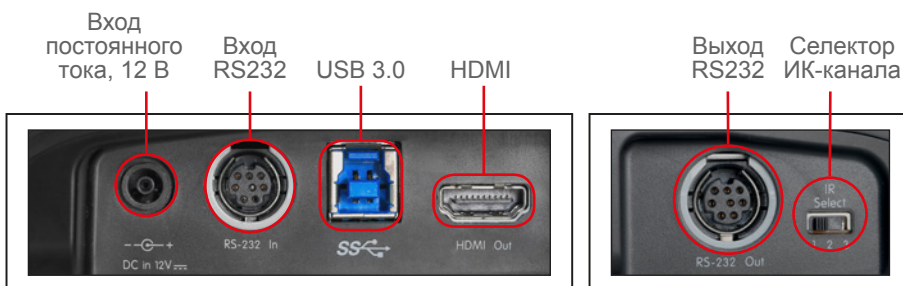

ПОРТЫ ВВОДА-ВЫВОДА