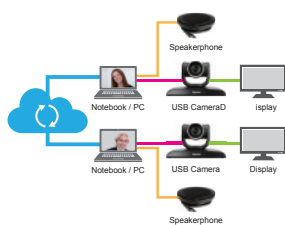

Основные характеристики

- Матрица Sony размером 1/2,8 дюйма.
- Видеовыходы USB 3.0 и HDMI.
- USB 3.0 Plug & Play и совместимость с ОС Windows, Linux, MAC OSX, Chrome OS.
- Выходной сигнал с разрешением Full HD 1080p и высокой частотой кадров: 60 кадров/с.
- 12-кратное оптическое увеличение позволяет использовать данную камеру в конференц-залах средних размеров.
- Горизонтальный угол обзора: 72°
- Широкий диапазон панорамирования, наклона и увеличения: угол панорамирования от -100° до +100°; угол наклона от -30° до +30°.
- До 128 пользовательских предустановленных режимов для удобства использования в любых условиях.
- Гарантия сроком 3 года.

Совместимость со всеми популярными приложениями и облачными системами:

GoToMeeting

BlueJeans
at Ross

Подробности

Простая интеграция с различным программным обеспечением

Камера VC-B30U может эффективно работать с любым программным обеспечением под управлением любой ОС, которая поддерживает устройства для USB 3.0.

Поддержка работы в конференц-залах с двумя дисплеями

Камера VC-B30U оснащена одним портом USB, который обеспечивает работу с любым ПО для видеоконференций. Один порт HDMI можно использовать для подключения второго дисплея для вывода изображения одного из докладчиков.

Простота управления

Удобное управление с помощью функций панорамирования, наклона и увеличения и настройка с помощью управляющего ПО Lumens для USB-камеры PTZ, совместимого с Windows и Mac OS.

128 предустановленных позиций