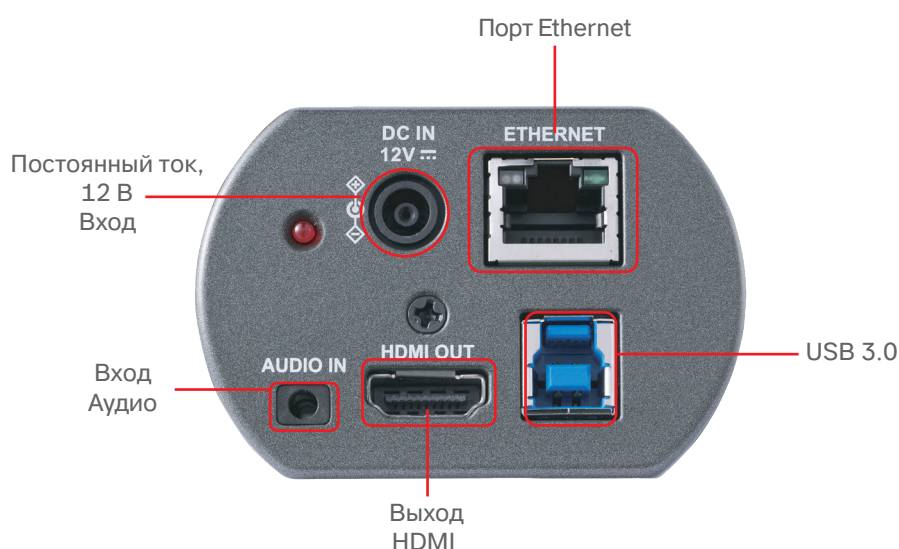

Технические характеристики

Матрица (сенсор)	1/1,8" 8,42MP CMOS	WDR	Да
Разрешение видео Частота кадров	Разрешение: 4K/1080p/720p Частота кадров: 59,94/50/ 29,97/25	3D NR	Да
Видеоинтерфейсы (HD)	HDMI 2.0, Ethernet, USB 3.0 (совместим с USB 2.0)	Переворот изображения	Да
Оптический зум	1x	Кол-во пресетов	128
Цифровой зум	2x для 1080p (1920x1080) 3x для 720p (1280x720)	Многопотоковая передача видео	H.265 4K 59.94fps H.264 1080p 59.94fps H.264 640x360 29.97fps
Угол обзора по горизонтали	90°	Интерфейсы управления камерой	Ethernet / USB
Размер диафрагмы	F1,6	Протоколы управления камерой	VISCA по IP/ ONVIF
Фокусное расстояние	4,57 мм	Tally Light	Да
Скорость затвора	1/8 ~ 1/10.000 сек	Питание по сети PoE	PoE (IEEE802.3af)
Минимальное расстояние до объекта	0,3 м	Протоколы сжатия видео	H.265 / H.264
Соотношение S/ N видео	> 50 дБ	Аудиоинтерфейсы	Line in / Mic in
Минимальная освещенность	0,05 люксов (F1.6, 50IRE, 30fps)	Протоколы передачи данных	RTSP / RTMP / RTMPS / MPEGTS / SRT
Фокусировка	Ручная	Рабочее напряжение	12 В +/- 20%
Регулировка усиления	Автоматическая, ручная	Рабочая мощность	9 Вт (рабочий режим) 3,4 Вт (в режиме ожидания)
Баланс белого	Автоматический, ручной	Вес	0,35 кг
Регулировка экспозиции	Автоматическая, ручная	Габариты (Д x Ш x В)	112,8 x 70,1 x 48,1 мм

Интерфейсы входа / выход

Lumens®
Your Success...Our Passion!

www.MyLumens.com

**Hi-Tech
Media**

Официальный дистрибьютор компании Lumens

Россия: +7 495 640 75 57 | office@h-t.media
Беларусь: +375 29 383 6000 | belarus@h-t.media

www.hi-tech-media.ru