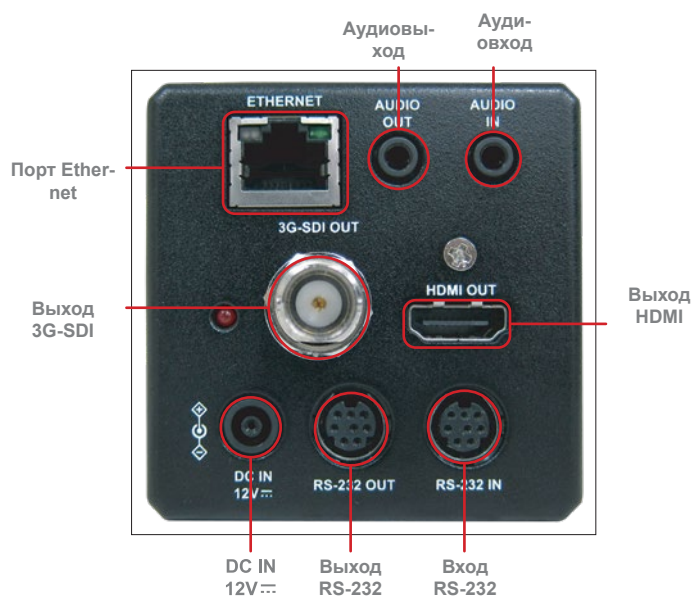

ИНТЕРФЕЙСЫ ВВОДА-ВЫВОДА

Lumens®
Your Success...Our Passion!

www.MyLumens.com

Hi-Tech Media

ООО «Хай-Тек Медиа»
Официальный дистрибьютор
компании Lumens

т. + 7 495 640 75 57
office@hi-tech-media.ru
www.hi-tech-media.ru