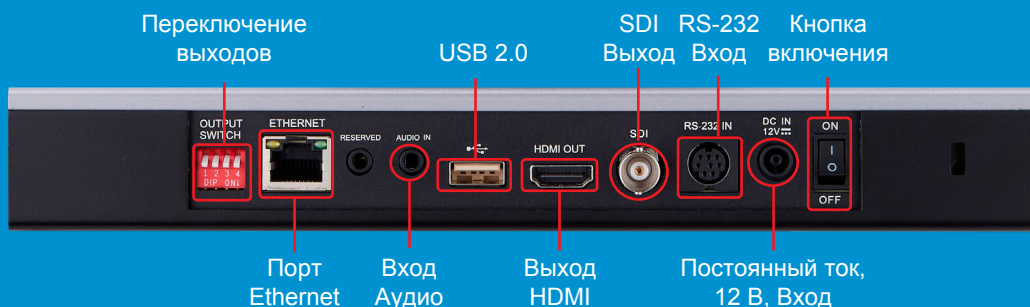

Регулировка экспозиции	Автоматическая, ручная
WDR	Да
2D NR	Да
3D NR	Да
Кол-во пресетов	128
Многопоточная передача видео	1 x PTZ-камера (основной) 1 x панорамная камера (основной) 1 x PTZ-камера (дополнительный)
Протоколы сжатия аудио	AAC
Интерфейсы управления камерой	RS-232 / Ethernet
Протоколы управления камерой	VISCA / VISCA over IP
Питание по сети PoE	PoE+ (IEEE802.3at)
Протоколы передачи данных	RTSP / RTMP / RTMPS
Протоколы сжатия видео	HEVC / H.264 / MJPEG
Аудиоинтерфейсы	Вход: Line In / MIC In (Phone Jack 3.5 мм x1) Выход: Ethernet / USB
Рабочее напряжение	макс. 21 Вт
Управление ИК	Да
Вес	0,35 кг
Габариты (Д x Ш x В)	112,8 x 70,1 x 48,1 мм

Интерфейсы подключения

Lumens®

www.MyLumens.com

**Hi-Tech
Media**

Официальный дистрибьютор компании Lumens

Россия: +7 495 640 75 57 | office@h-t.media

Беларусь: +375 29 383 6000 | belarus@h-t.media

www.hi-tech-media.ru