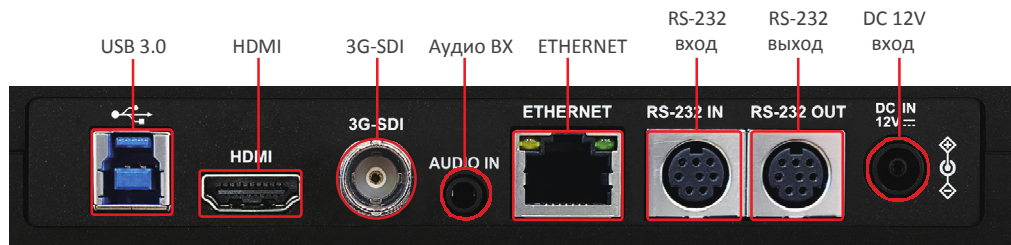

Выход	
HDMI/3G-SDI	2160p60 / 1080p60
IP потоковая передача	Main: 2160p60 Second: 1080p30
IP сжатие	H.264
USB выход	2160p30
USB сжатие	H.264 / MJPEG / YUY2 / NV12
Сеть	
IP протокол	HTTP / RTSP / RTMP / RTMPS / SRT
PoE	PoE+ (IEEE802.3at)
Звук	
Аудиовход	Line In
Аудиовыход	Ethernet / USB / HDMI / SDI
Формат сжатия звука	USB: PCM
Управление камерой	
Интерфейс	RS-232 / Ethernet / USB
Протокол	VISCA / PELCO D / ONVIF
UVC	Да
UAC	Да
Основные параметры	
DC вход	12В + / - 20%
Потребляемая мощность	PoE: 15 Вт DC вход: 14 Вт
Цвет	Черный/ Белый
Вес	1,5 кг
Размеры	190 × 185 × 144 мм

Входы и выходы

Lumens®

www.MyLumens.com

**Hi-Tech
Media**

ООО «Хай-Тек Медиа»
Официальный дистрибьютор
компании Lumens

т. + 7 495 640 75 57
office@hi-tech-media.ru
www.hi-tech-media.ru