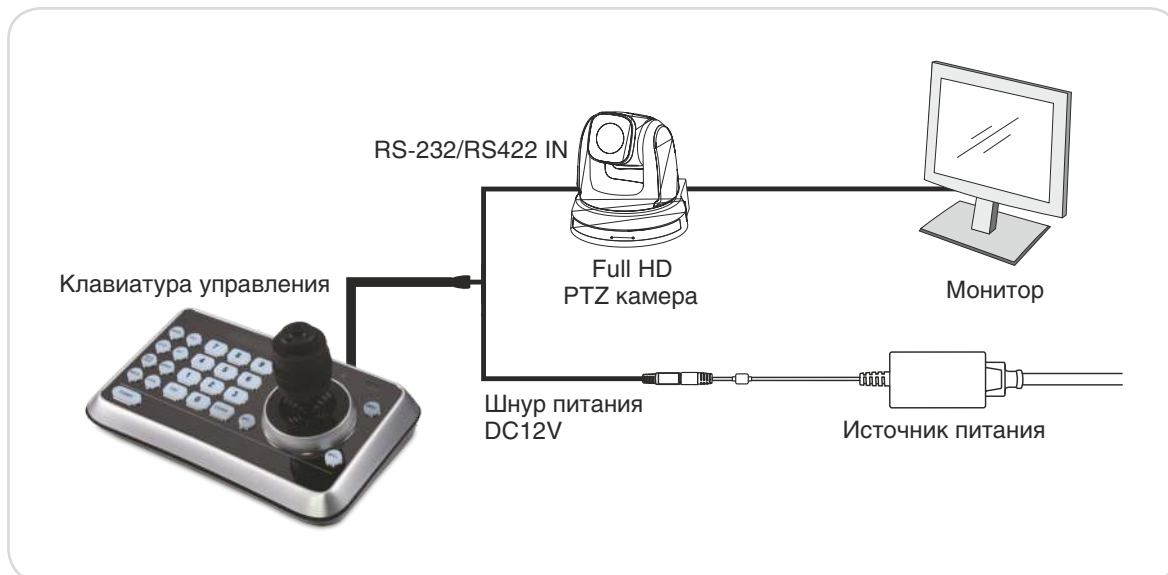

Клавиатура с джойстиком VS-K20 предназначена для управления PTZ-камерами Lumens - VC-G30, VC-G50 и VC-G20P. Благодаря яркому OLED-дисплею, клавишам с подсветкой будет удобно и легко управлять поворотом, наклоном, масштабированием и фокусировкой камер Lumens.

### Ключевые особенности

- Джойстик для управления PTZ-функциями камер и настройки фокуса
- Легкое управление функциями камер
- Интерфейс RS-232C/RS-422 для удаленной настройки
- OLED дисплей с высокой яркостью
- Многоуровневая защита от несанкционированного доступа
- Автоматическая подсветка клавиш

### Технические характеристики

Интерфейс	RS-232
Протокол	VISCA
Скорость передачи	9600 бит/с, 38400 бит/с
Кол-во камер	1 ~ 7
Джойстик	4-позиции (Left/Right, Up /Down, Zoom In/Zoom Out, Focus Near / Focus Far)
Экран	OLED
Питание	DC12V ± 25%