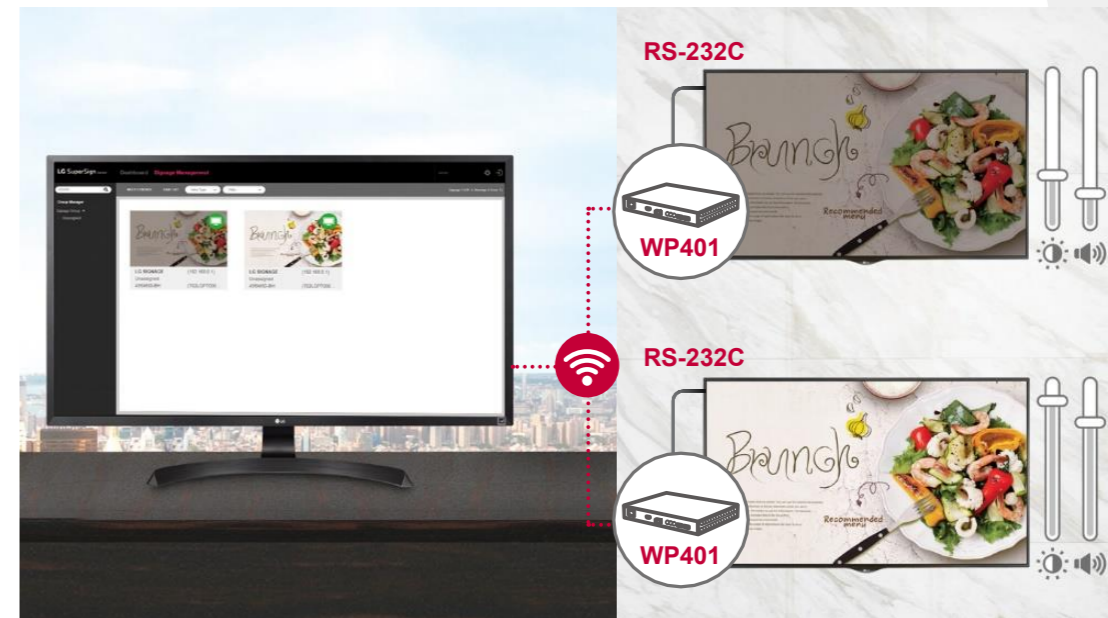

Управление дисплеем

Помимо управления контентом, WP401 может передавать команды профессиональным панелям LG посредством подключения RS232. Это позволяет удобно и гибко настраивать такие параметры, как питание, яркость и громкость дисплея.