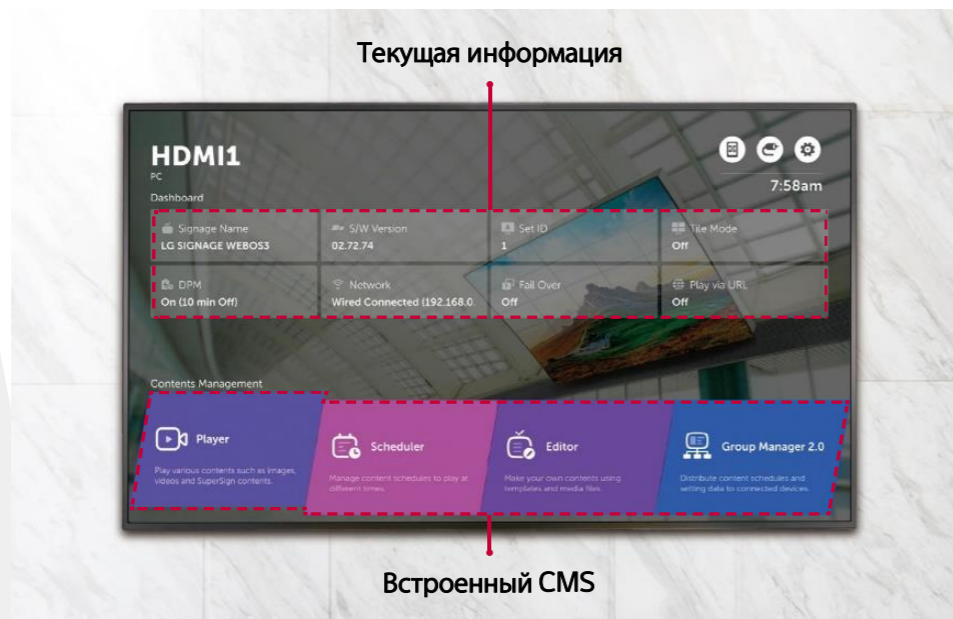

Функциональная Smart Signage платформа WP401

Удобство Smart платформы

Домашнее меню Все-в-Одном

WP401 имеет встроенное домашнее меню, аналогичное профессиональным дисплеям. На экран выводится информация о текущем статусе устройства, возможность перехода в меню управления контентом и ярлыки для быстрого доступа к важным разделам меню, существенно упрощая взаимодействие с устройством.