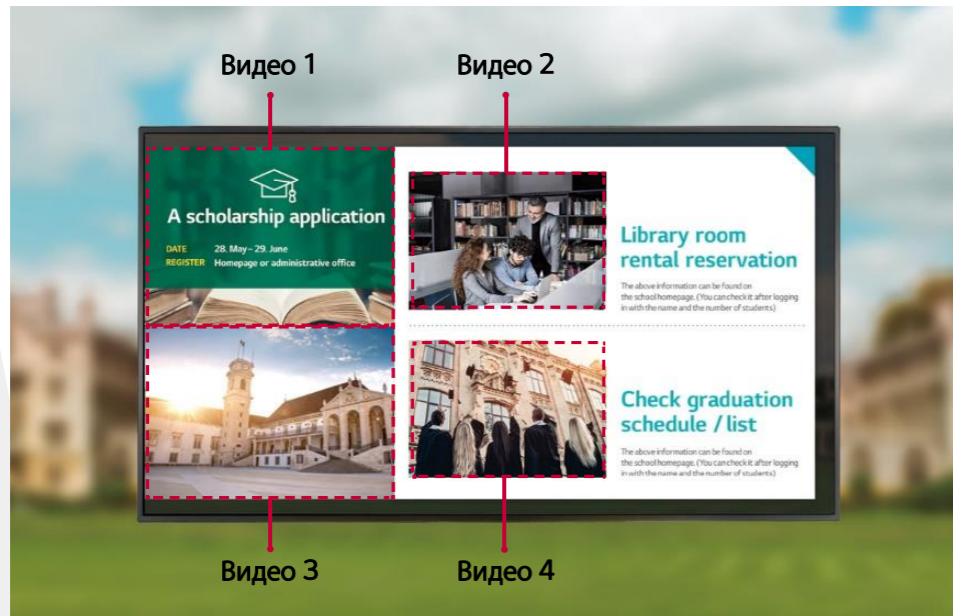

Функциональная Smart Signage платформа WP401

Отображение видеоконтента

Видеоконтент

Несколько видеофайлов могут воспроизводиться одновременно. Использование специального функционала профессиональных решений позволяет проигрывать видео плавно, без задержек и зависаний. Это позволяет гибко организовать демонстрацию различного контента одновременно.