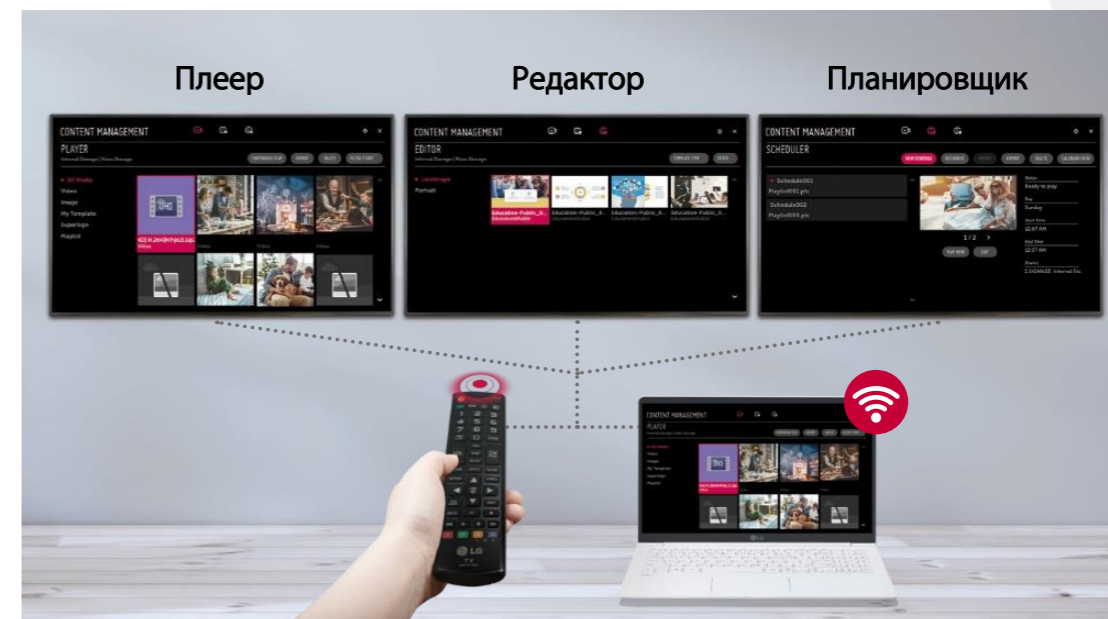

## Удобство Smart платформы

### Домашнее меню Все-в-Одном

WP401 имеет встроенное домашнее меню, аналогичное профессиональным дисплеям. На экран выводится информация о текущем статусе устройства, возможность перехода в меню управления контентом и ярлыки для быстрого доступа к важным разделам меню, существенно упрощая взаимодействие с устройством.

### Встроенный менеджер контента

Встроенный менеджер контента (embedded CMS) позволяет пользователям управлять контентом, загружать контент из внешних источников, создавать плейлисты и расписания. Встроенный интуитивный графический интерфейс поддерживает различные устройства ввода и даже удаленное управление по сети.